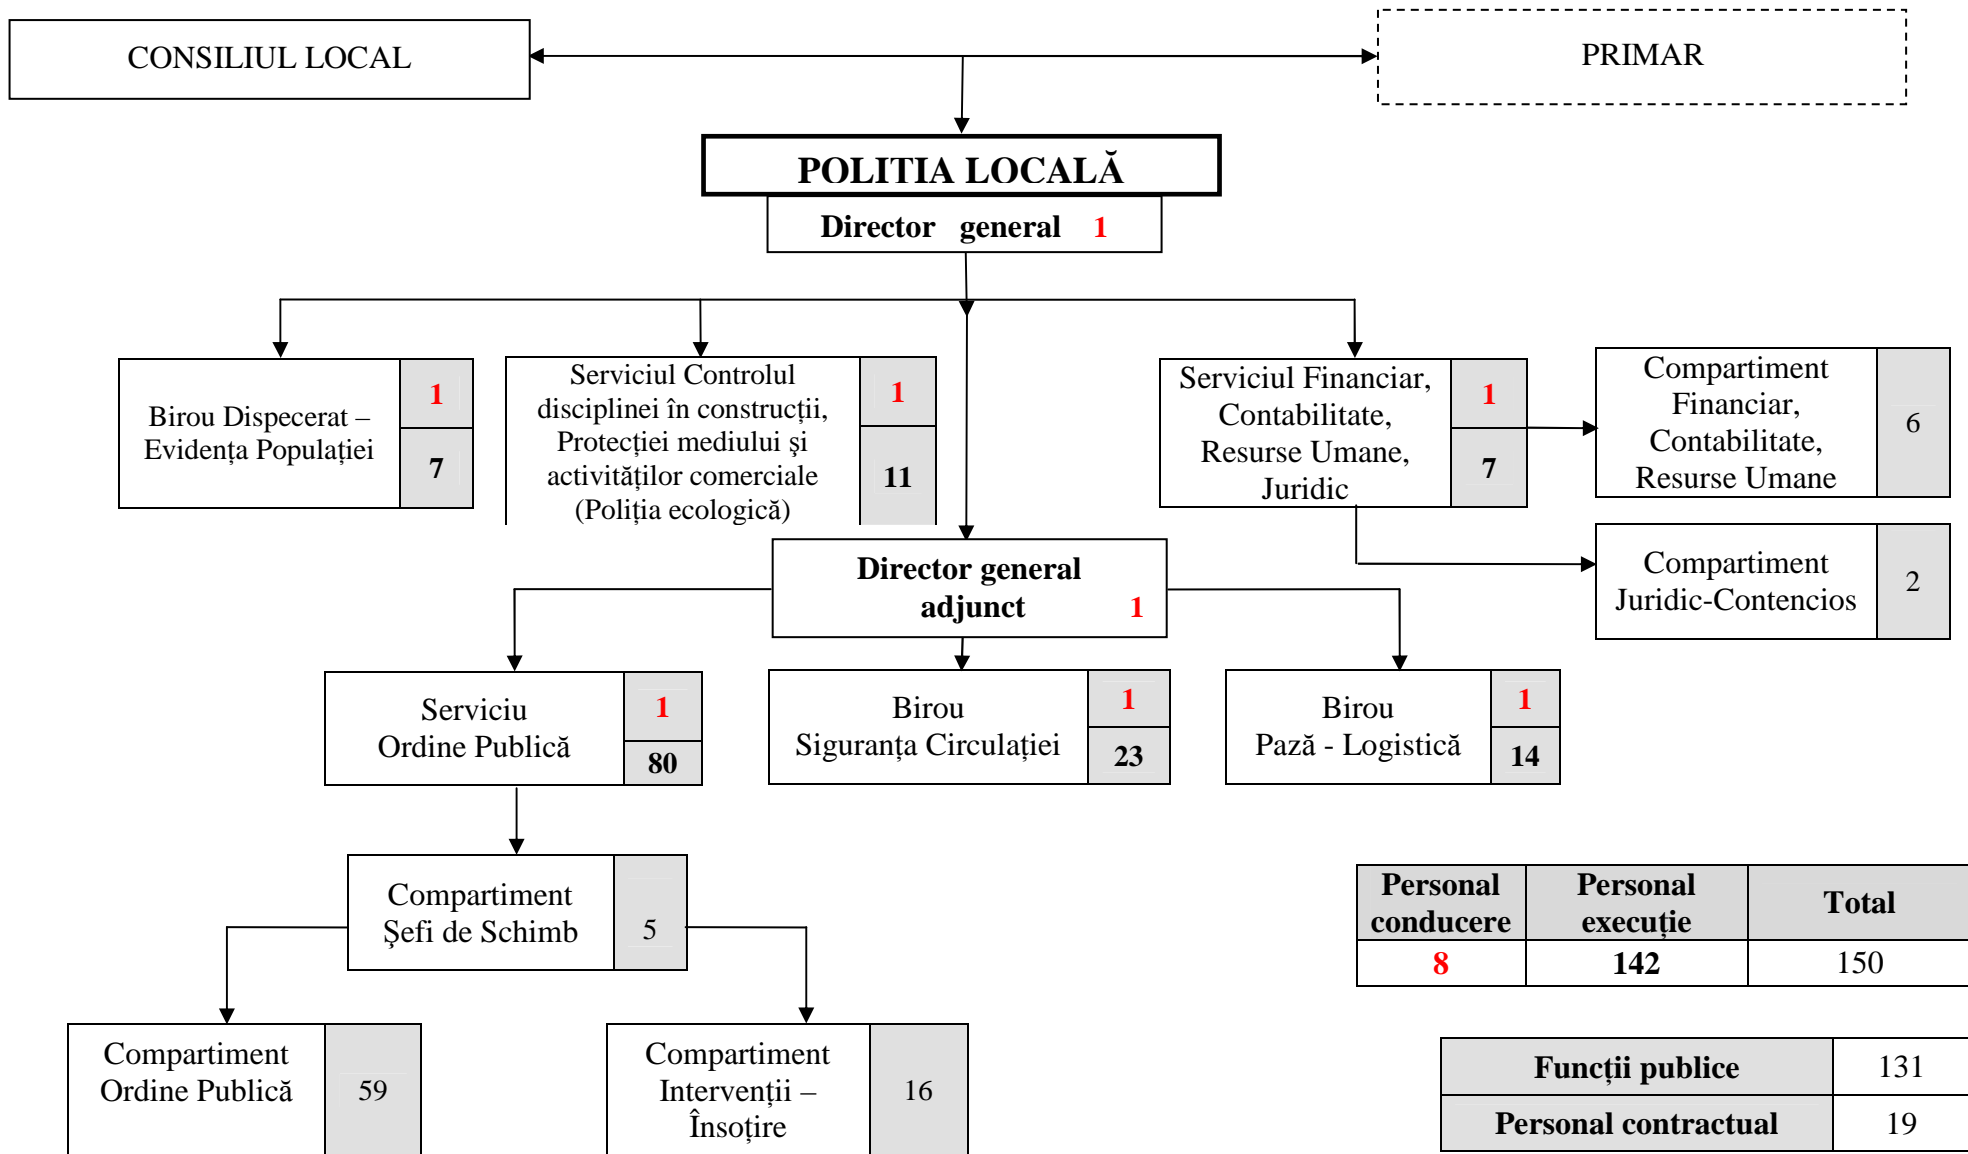

ORGANIGRAMĂ POLIȚIA LOCALĂ SATU MARE

Anexa nr. I

DIRECTOR GENERAL
ing. Găzdac Claudiu Florian

ȘEF SERVICIU
ec. Pădureanu Liana